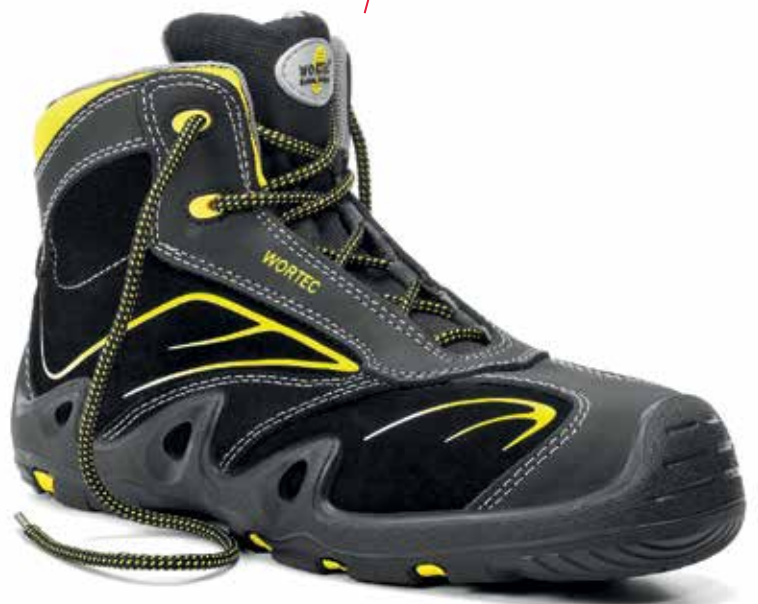

HARRISON MID S3

No. 67001

Farbe: schwarz/gelb •

Colour: black / yellow

Größen: 36–48 • Sizes: 36–48

Form: B

1. Hydrophobiertes Veloursleder
   - Atmungsaktives Textilfutter
   - Geschlossene, gepolsterte Lasche
   - Kunststoffkappe
   - Ganzflächige Einlegesohle
   - Metallfreier Durchtrittschutz
   - GUMMI/PU Sohle FLAME
   - PU-Spitzenschutz
   - Nach EN ISO 20345 S3, SRC
   - Metallfreie Ausstattung
3. Hydrophobized suede
   - Breathable textile lining
   - Full, padded bellows tongue
   - Composite toe cap
   - Full-length inlay sole
   - Non-metallic, penetration-resistant midsole
   - RUBBER / PU sole FLAME
   - PU toe protection
   - According to EN ISO 20345 S3, SRC
   - Metalfree equipment

SCHONENDER PU-SPITZENSCHUTZ
PROTECTIVE PU TOE PROTECTION